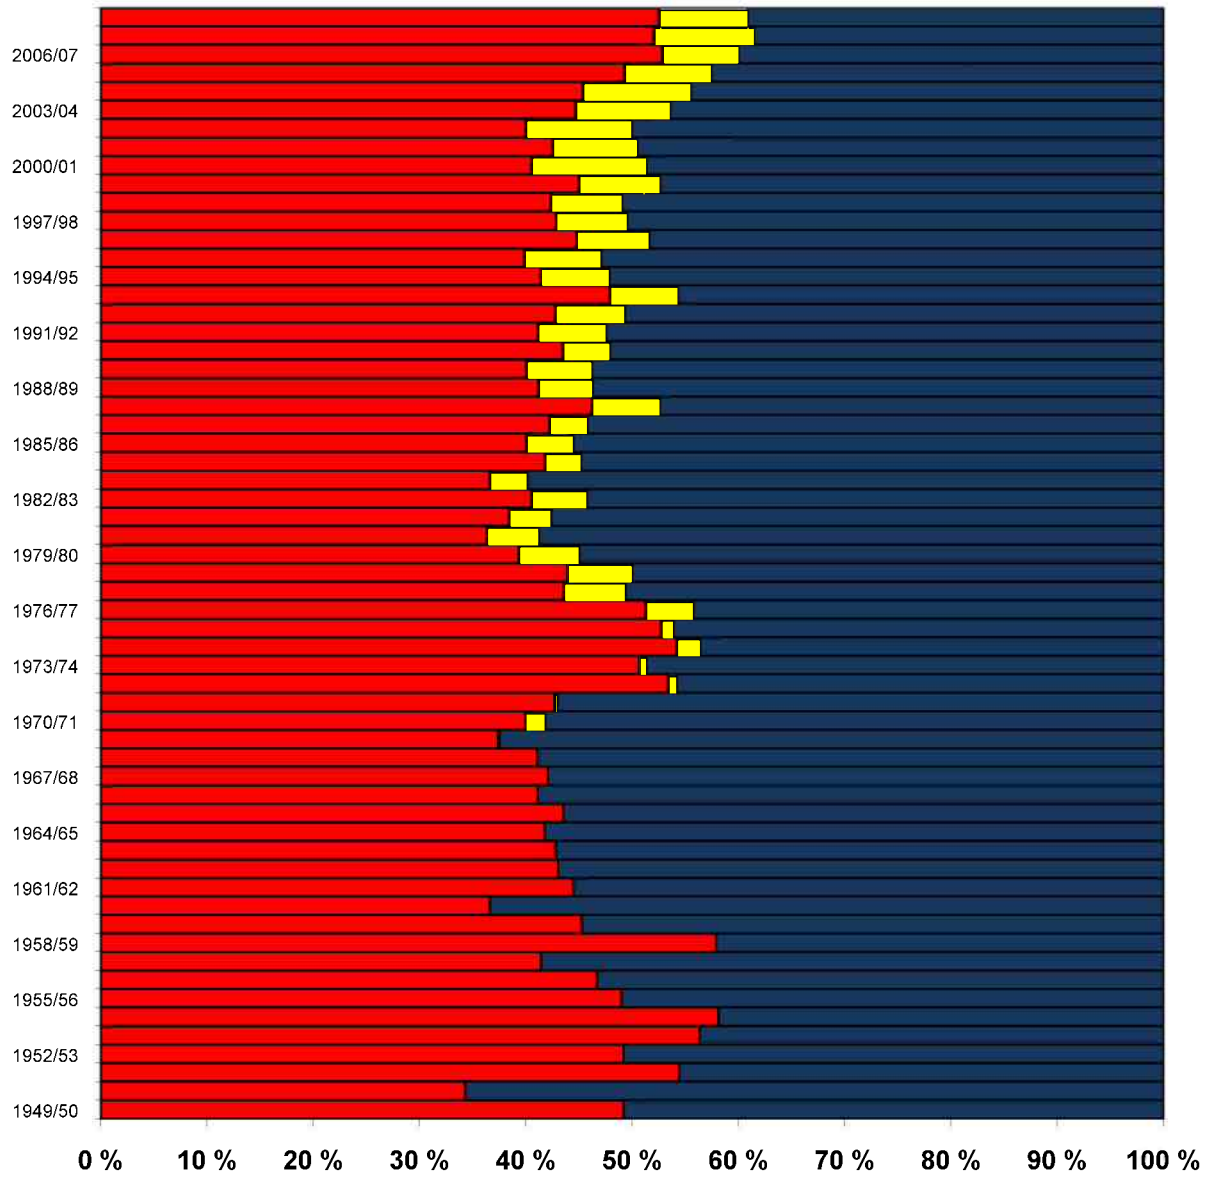

Kotimaisten ja ulkomaisten näytelmien esityskertojen osuudet puheteattereissa 1949-2009

■ Kotimaiset näytelmät ■ Muut esitykset ■ Ulkomaiset näytelmät